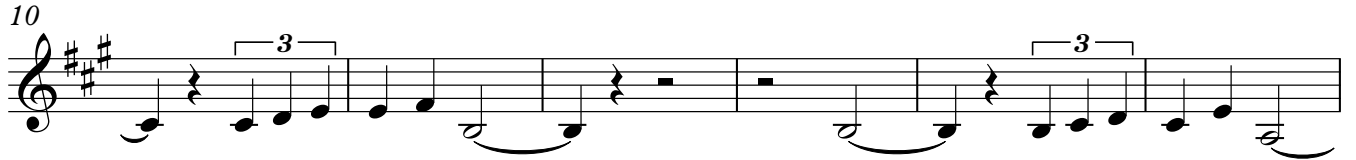

Evergreen

Vn

♩ = 110

57

63

69

76

81