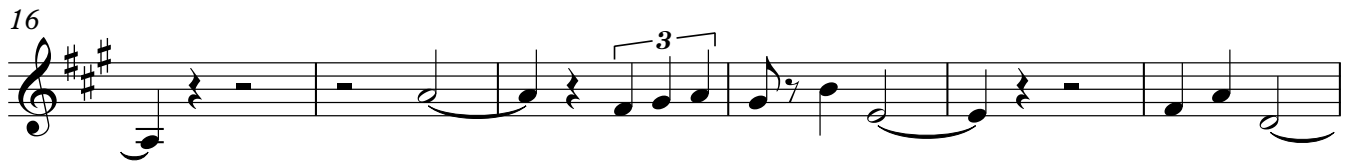

Evergreen

Vn

♩ = 110

57

63

69

76

81