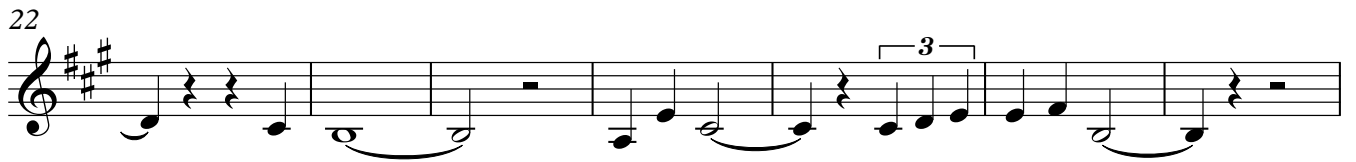

Evergreen

Vn

♩ = 110

57

63

69

76

81