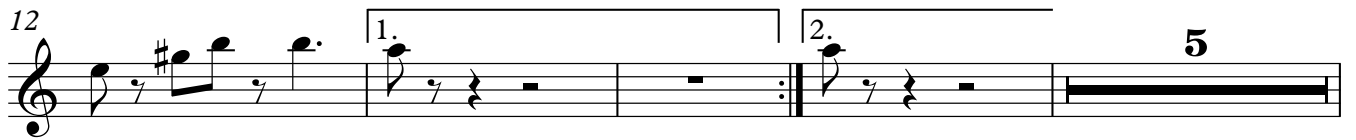

Minor Swing

Swung ♩=160

117

122

125