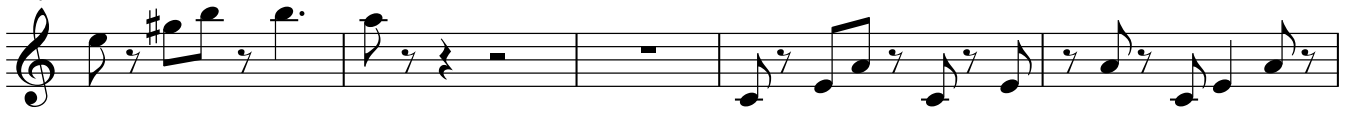

Minor Swing

Swung ♩=160

117

122

125