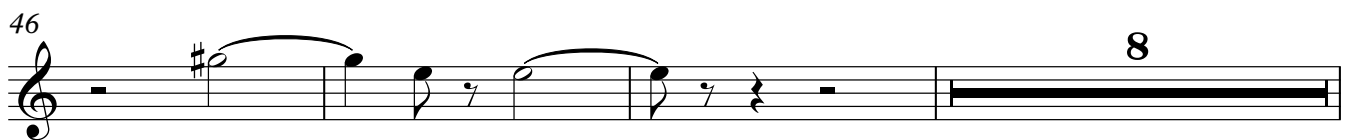

Minor Swing

Swung ♩=160

117

122

125